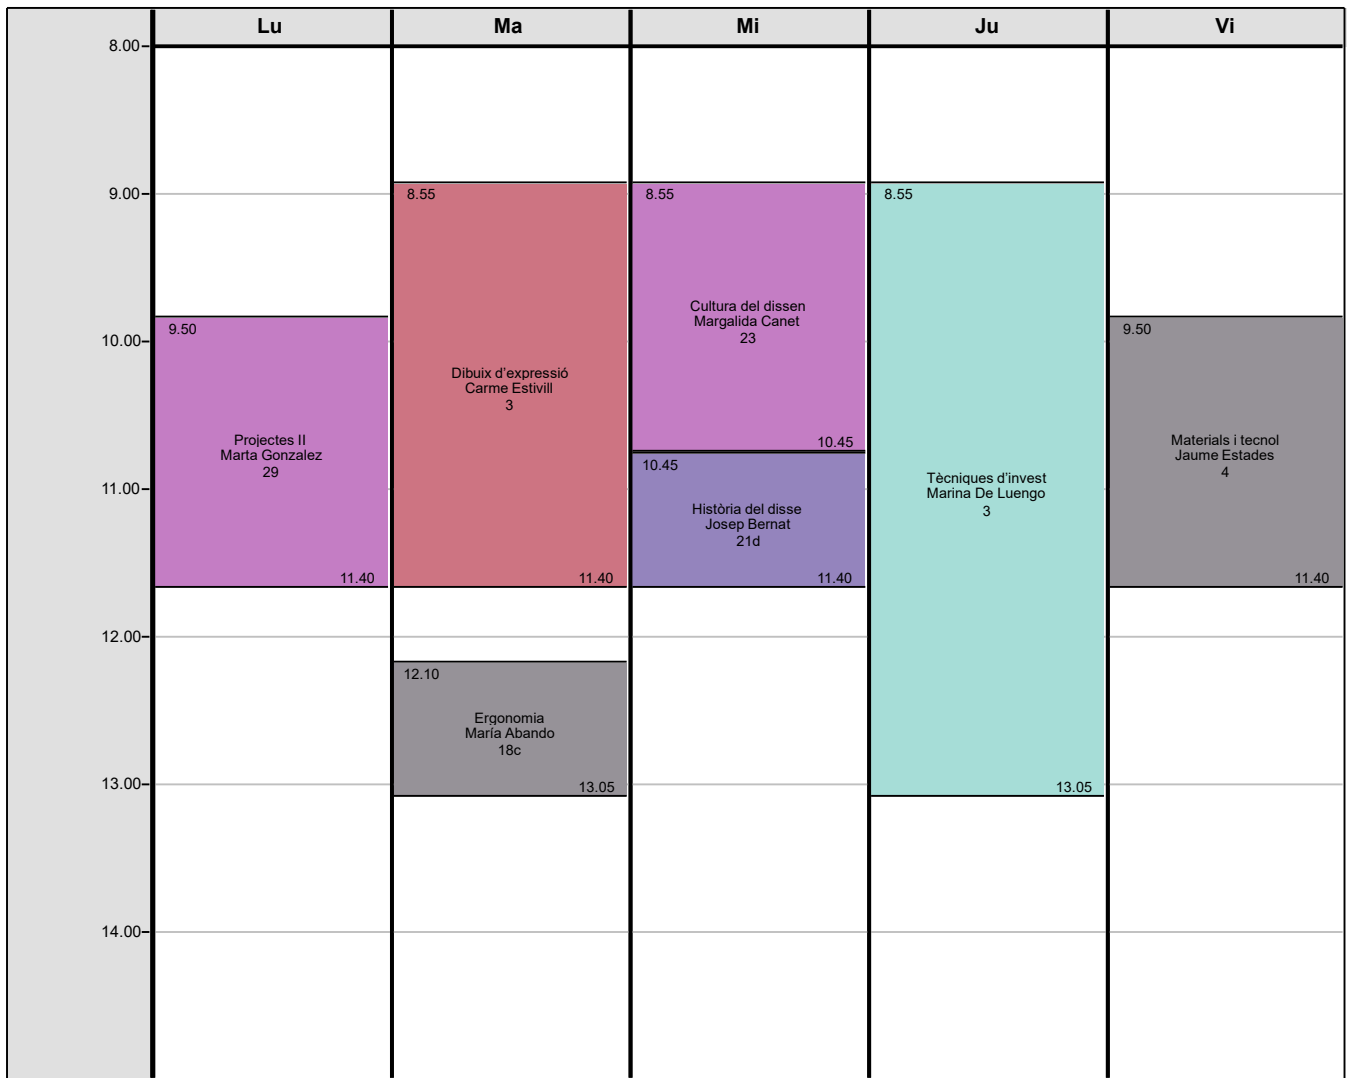

Lu	Ma	Mi	Ju	Vi
8.00					
9.00	8.55			8.55	8.55
10.00	Tècniques d'invest Pilar Rovira MOB		9.50 Darreres tendèncie Josep Bernat 21d	Imatge i so. Gonçal Prohens 9d	Patronatge i confe Cristina Barriga 26
11.00			10.45		
12.00	11.40		10.45	11.40	11.40
13.00	12.10 Projectes II. Elena Segura 25	12.10 Construcció tèxtil Mar Vilalta 25	10.45 Il·lustració de mo Maria Dulce Reynes 25		
14.00	14.00				
	14.55 Projectes II Elena Segura 25	14.55	14.55		

esd_extra

esd_extra