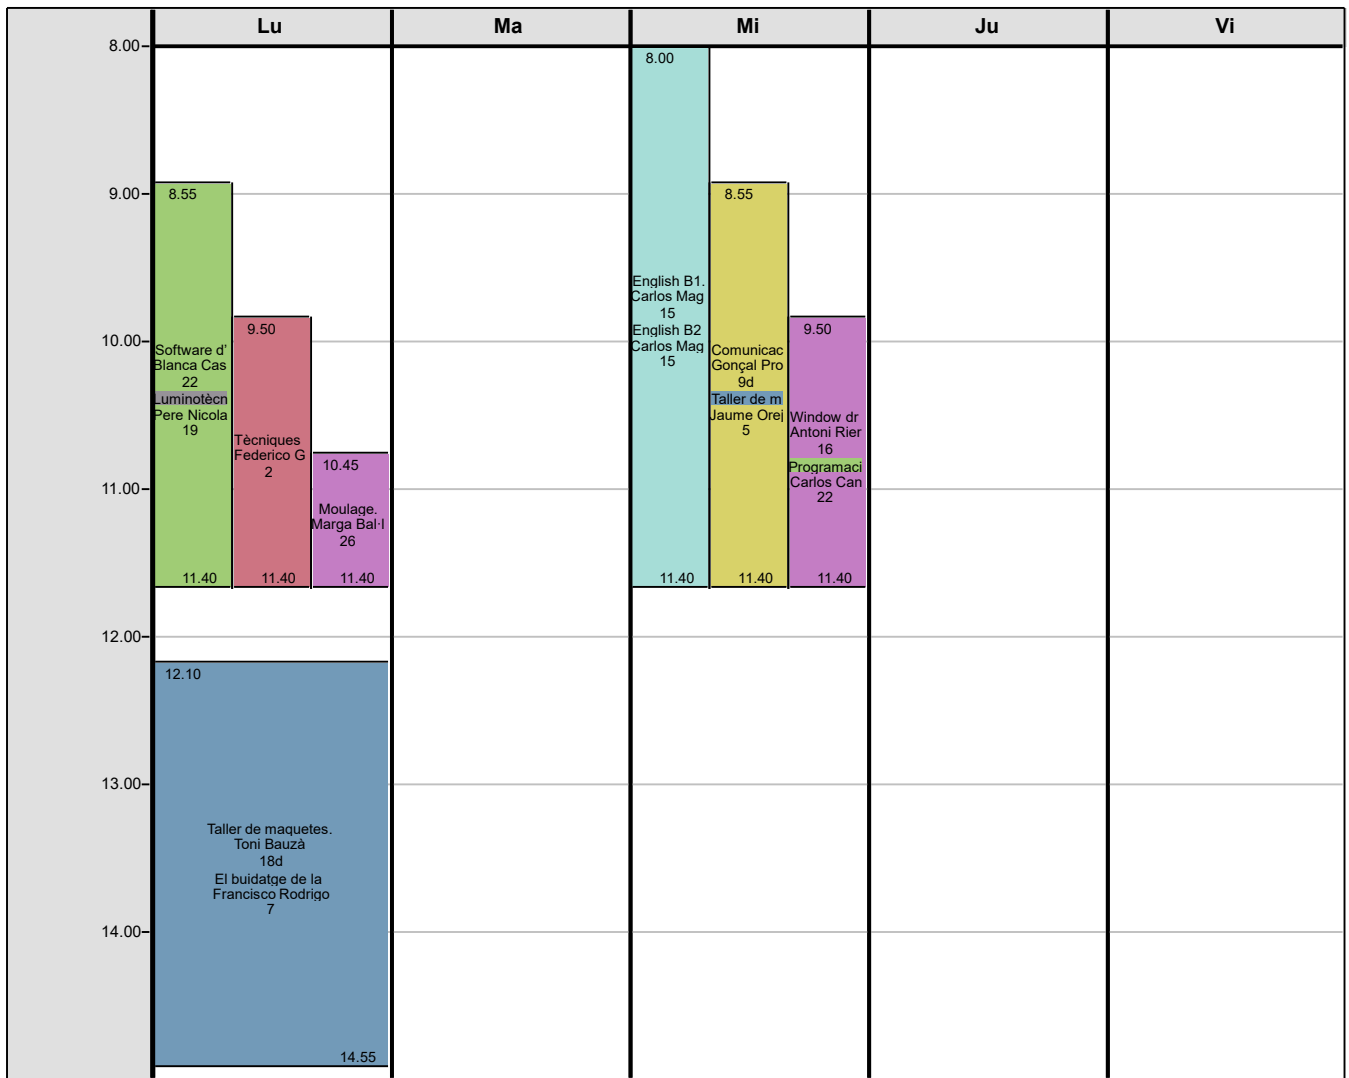

esd_extra

IN4a_ Interiors 4t A 2Q

	Lu	Ma	Mi	Ju	Vi
8.00			8.00		
9.00	8.55				
10.00	Software d' Blanca Cas 22 Luminotècn Pere Nicola 19		English B1. Carlos Mag 15 English B2 Carlos Mag 15		
	9.50		8.55		
	Tècniques Federico G 2		Comunicac Gonçal Pro 9d Taller de m Jaume Orej 5		
11.00	10.45		9.50		
	Moulage. Marga Bal-l 26		Window dr Antoni Rier 16 Programaci Carlos Can 22		
	11.40		11.40		
12.00					
13.00	12.10				
	Taller de maquetes. Toni Bauzá 18d El buidatge de la Francisco Rodrigo 7				
14.00					
	14.55				

esd_extra