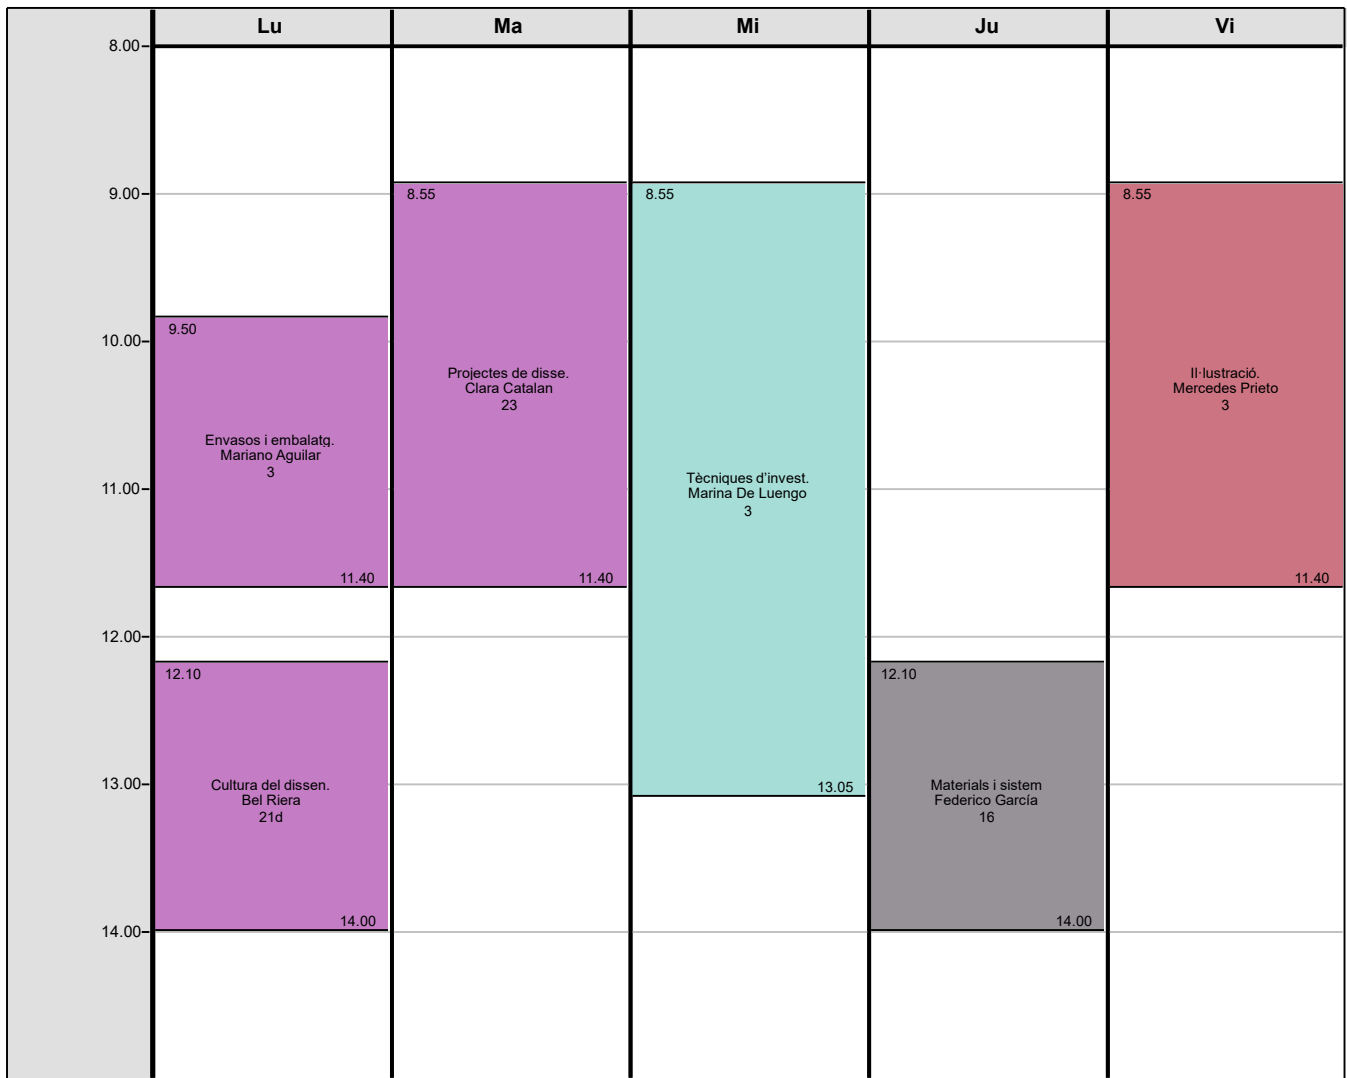

esd_extra

	Lu	Ma	Mi	Ju	Vi	
8.00						
9.00		8.55		8.55	8.55	
10.00	9.50	Projectes II-C Pere Nicolau 18e		Imatge i so. Gonçal Prohens 9d	Representació tècn Miriam Moreno 22	
11.00	Electrotècnia i lu. Miquel Oliver 21d					
12.00	11.40	11.40		11.40	11.40	
13.00			12.10		12.10	
			Materials II-I. Miquel Oliver 21d		Història del disse. Fani Torrens 15	
14.00			14.00		14.00	

esd_extra