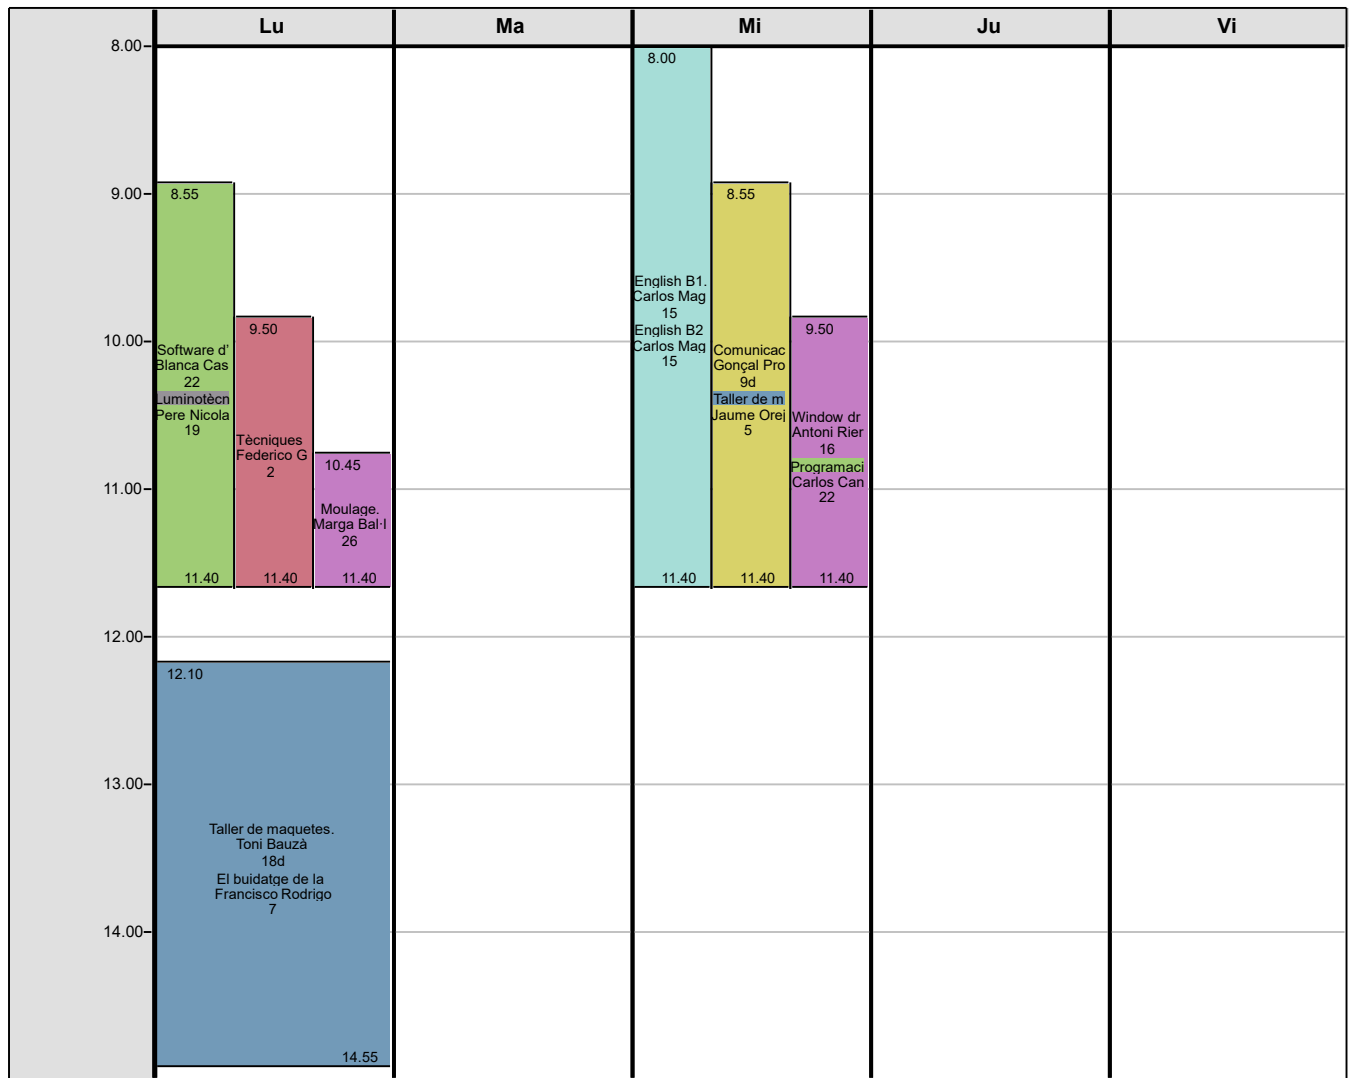

Lu	Ma	Mi	Ju	Vi
8.00			8.00		
9.00	8.55				
10.00	Software d' Blanca Cas 22 Luminotècn Pere Nicola 19		English B1. Carlos Mag 15 English B2 Carlos Mag 15		
11.00	Tècniques Federico G 2		Comunicac Gonçal Pro 9d Taller de m Jaume Orej 5		9.50 Window dr Antoni Rier 16 Programaci Carlos Can 22
12.00					
13.00					
14.00	12.10 Taller de maquetes. Toni Bauzá 18d El buidatge de la Francisco Rodrigo 7				
	11.40		11.40		
	11.40		11.40		
	11.40		11.40		
	14.55				

esd_extra

esd_extra