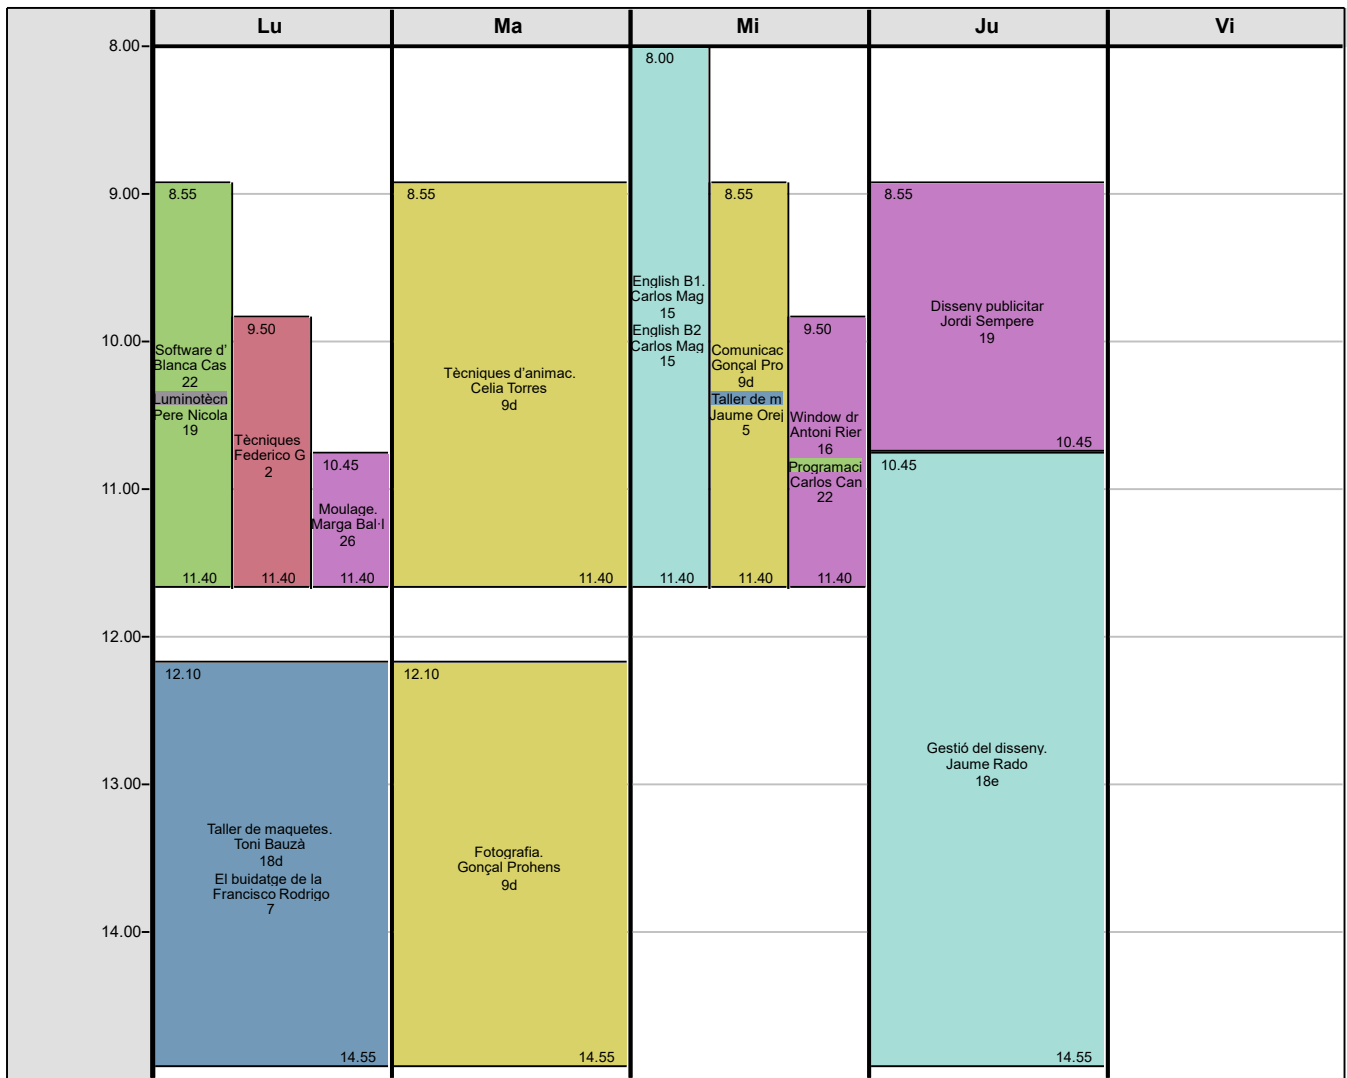

esd_extra

IN3_2 Interiors 3r 2Q

	Lu	Ma	Mi	Ju	Vi
8.00			8.00		
9.00	8.55				
10.00	Software d' Blanca Cas 22 Luminotècn Pere Nicola 19		English B1. Carlos Mag 15 English B2 Carlos Mag 15		
11.00	Tècniques Federico G 2		Comunicac Gonçal Pro 9d Taller de m Jaume Orej 5	9.50	8.55
12.00	10.45		Window dr Antoni Rier 16 Programaci Carlos Can 22	9.50	Projectes IV Antoni Torandell 23
13.00	Moulage. Marga Bal-l 26			Simulació i modeli Santiago Pérez 22	
14.00	11.40				
12.10		12.10		12.10	
13.00	Taller de maquetes. Toni Bauzá 18d El buidatge de la Francisco Rodrigo 7	Instal·lacions II Miquel Oliver 21d		Elements construct Rosa Sánchez 28e	
14.00		14.00		14.00	
14.55					

esd_extra