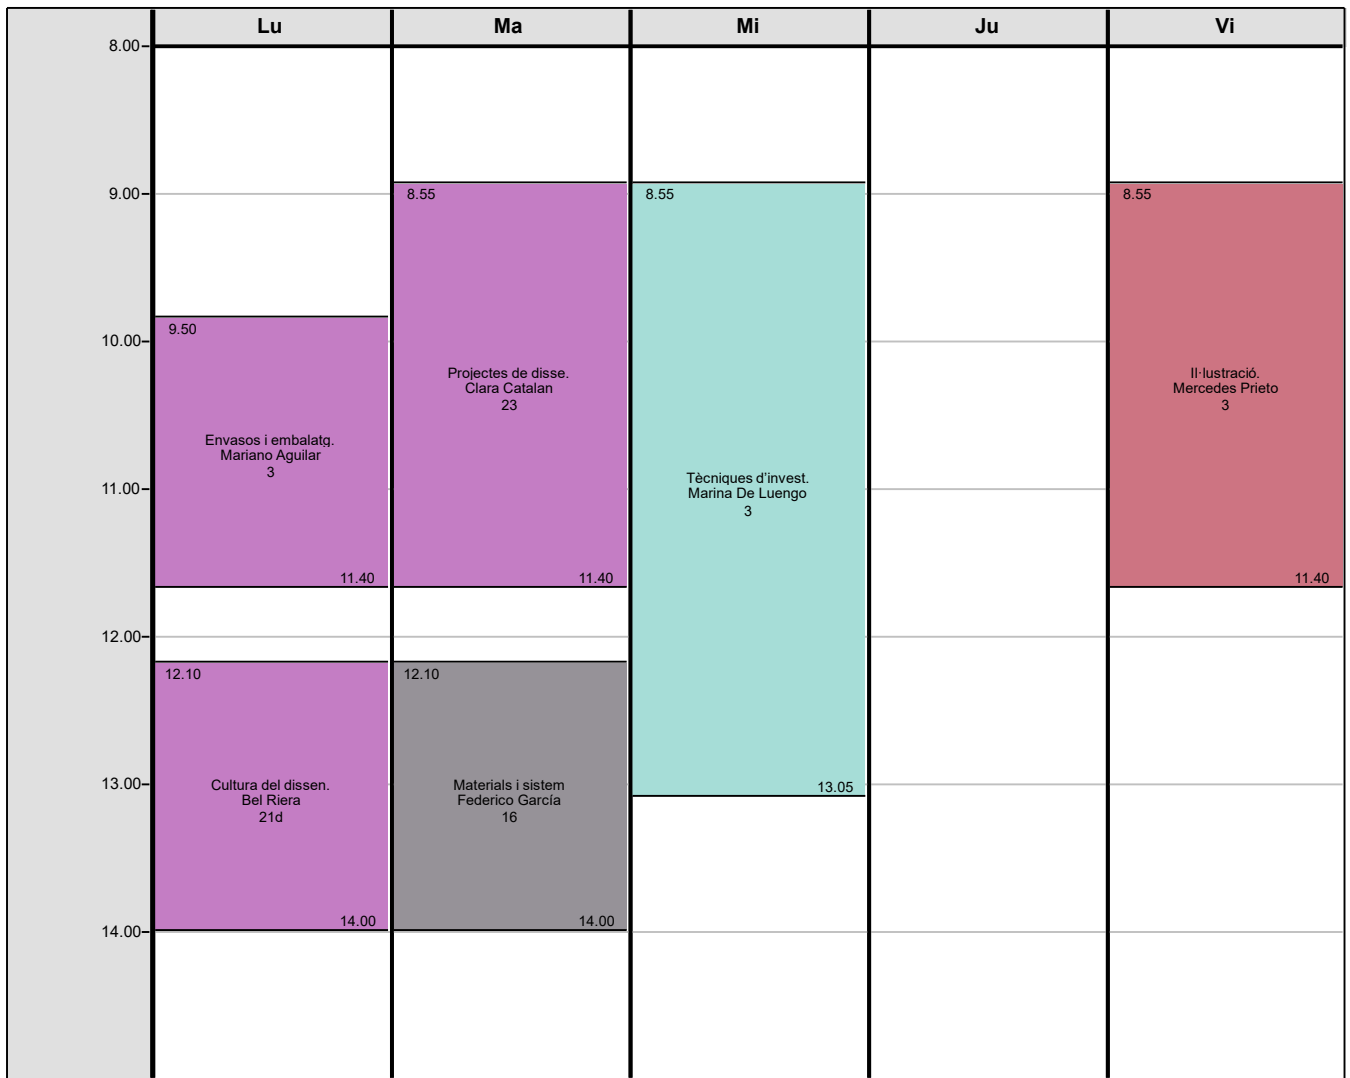

Lu	Ma	Mi	Ju	Vi
8.00	8.00 Sistemes de repres. Irene Mestre 18e 11.40	8.00 Dibuix. Toni Alcover 12 11.40			
9.00					8.55
10.00			9.50 Gràfica digital. Fatima Arjona 21e 14.55	9.50 Fonaments del diss Bel Riera 21d 11.40	Tallers tridimensi. Jaume Orejuela 5 Tallers tridimensi Francisco Rodrigo 7 11.40
11.00					
12.00					
12.10	12.10 Fonaments científic Jaume Estades 16 14.00	12.10 Història de l'art. Josep Bernat 21e 14.00		12.10 Tallers tridimensi. Leticia Muñoz 8 Tallers tridimensi Toni Bauzá 6 14.55	
13.00					
14.00					

esd_extra

esd_extra