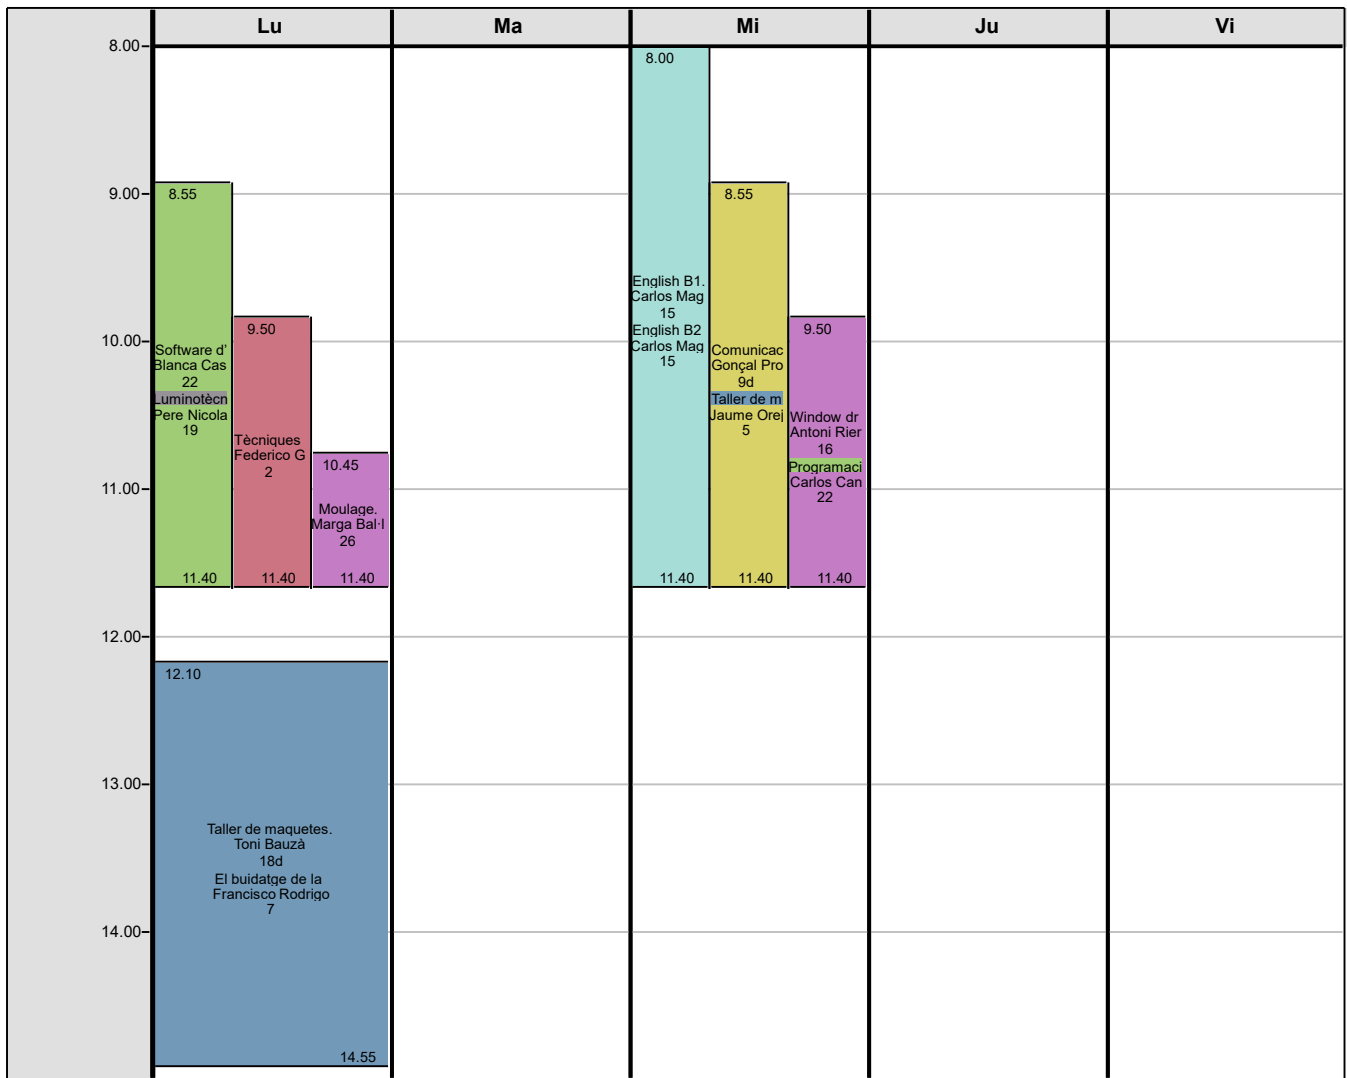

Lu	Ma	Mi	Ju	Vi
8.00			8.00		
9.00	8.55				
10.00	Software d' Blanca Cas 22 Luminotècn Pere Nicola 19		English B1. Carlos Mag 15 English B2 Carlos Mag 15	8.55	
	Tècniques Federico G 2		Comunicac Gonçal Pro 9d Taller de m Jaume Orej 5	9.50	
11.00	10.45			Window dr Antoni Rier 16 Programaci Carlos Can 22	
	Moulage. Marga Bal-l 26				
12.00	11.40		11.40		
13.00	12.10	12.10		12.10	
	Taller de maquetes. Toni Bauzá 18d El buidatge de la Francisco Rodrigo 7	Projectes IV Pere Nicolau 28c		Simulació i model Miriam Moreno 23	
14.00					
	14.55	14.55		14.55	

esd_extra

esd_extra